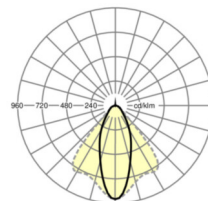

параметры

номер заказа	18620406600
код EAN	4020863325962
номер таможенного тарифа	94051190
Знак прохождения контроля	IP 64, класс защиты I, ENEC10 VDE, F, D, HACCP DIN10500/Food/IFS-пригодность для применения/BRC, Indoor, CE
Степень ударпрочности IK	IK03 (-20°C bis 25°C)
Температура окружения	ta -20°C в 25°C
Особые свойства	Готовность к IoT «Ready for IoT»
Гарантийный срок	5 лет
Государственные программы поддержки	BEG - государственные субсидии для энергосберегающих зданий (действительна только для Германии)

электротехника

Балласт	Электронный драйвер DALI2 (1 штука)
Мощность системы	70W
сетевое напряжение	230V/50Hz
класс энергосбережения/Источник света	D

Оптика

Оснастка	LED, цветопередача/оттенок света CRI ≥ 80 / 4000K
Допуск для координаты цветности (MacAdam)	3SDCM
Фотобиологическая безопасность (светильник)	RG1
Номинальный световой поток	10247lm
Срок службы LED	50000h L80/B10 (Tq 25°C)
светоотдача светильников	147lm/W
Угол излучения	40° (C0) / 85° (C90)
UGR поп./вдоль	20.5 / 22.3

DEEP-LINK

<https://www.regiolux.de/ru/article/18620406600>

Ссылка	LED 10000lm 840
ηLB	100 %
Φ ↓↑	99 % / 1 %
UGR поп./вдоль	20.5 / 22.3